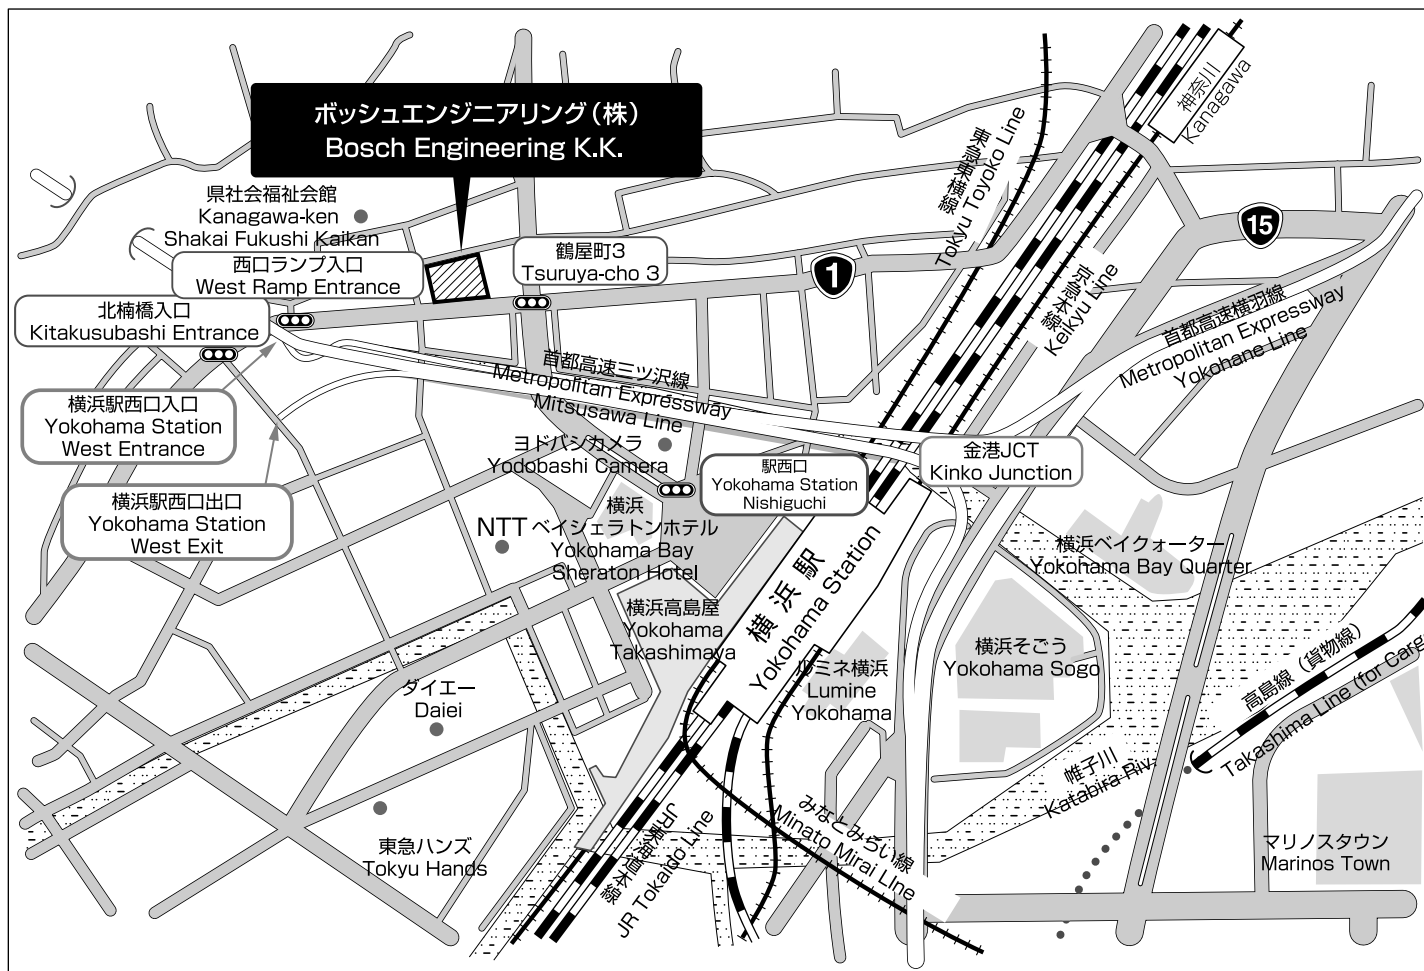

ボッシュエンジニアリング株式会社案内図

Directions to Bosch Engineering K.K.

(所在地) 〒221-0835 神奈川県横浜市神奈川区
鶴屋町三丁目33番8号 アサヒビルディング12F
TEL: 045-410-1650

(交通) ●京浜急行線横浜駅より徒歩約10分
市営地下鉄横浜駅より徒歩約8分

Location: Asahi Building 12F, 33-8,
Tsuruya-cho 3-chome, Kanagawa-ku,
Yokohama-shi, Kanagawa 221-0835, Japan
Tel: +81-45-410-1650

Traffic: ● Approx. 10-minute walk from
Yokohama Station on the JR,
Tokyu Toyoko or Keikyu lines.
● Approx. 7-minute walk from
Yokohama Station on the Yokohama
City Subway.